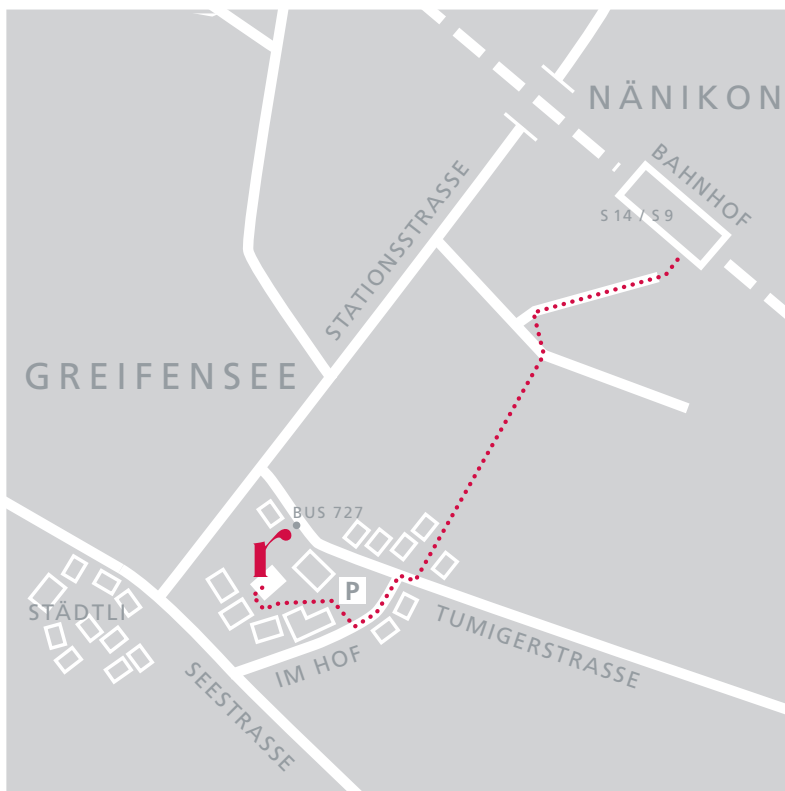

rosen werbung

Full Service Agentur+

Kommunikation | Konzeption | Gestaltung

Webdesign | Neue Medien

Anfahrt mit dem ÖV

S 14 bis Schwerzenbach mit
direktem Anschluss an Bus 727
bis Tumigerstrasse

oder

S 14 oder S 9 bis Nänikon/Greifensee
und dann zu Fuss (ca. 10 Minuten)